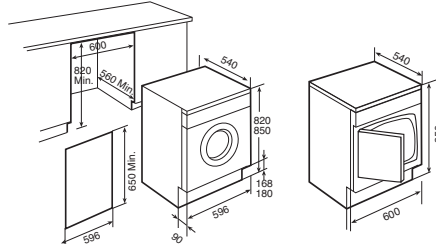

» pračky

- Fuzzy logik (elektronická kontrola)
- Prací kapacita 6 kg
- Dvířka šíře 30 cm
- Rychlý program 32 minut
- Programátor

LI4 1000 E

TKS 690 C