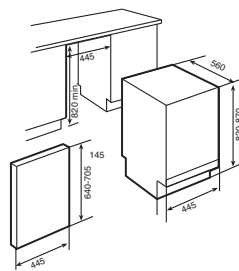

» myčky nádobí

NOVINKA

- Plně integrovaná myčka
- Panel s protitiskovou úpravou
- Kapacita 12 sad nádobí
- Elektronické ovládání ve dvířkách, LED displej
- Úplný systém AQUASTOP
- 9 programů
- Rychlý program, ekonomický program
- Odložený start 1–24
- 3 nastavení změkčení vody
- Mikrofiltrace
- Krytá topná spirála
- Systém 3 v 1
- Energie / mytí / sušení: A / A / A
- Hlučnost 49 db
- Spotřeba energie / vody: 1,05 kW / 16 l

Provedení	Kód	Cena
Vestavba	40782120	

NOVINKA

- Plně integrovaná myčka
- Kapacita 8 sad nádobí
- Elektronické ovládání ve dvířkách, LED displej
- Systém AQUASTOP
- 9 programů
- Rychlý program, ekonomický program
- Odložený start 1–24
- 3 nastavení změkčení vody
- Mikrofiltrace
- Krytá topná spirála
- Systém 3 v 1
- Energie / mytí / sušení: A / A / A
- Hlučnost 49 db
- Spotřeba energie / vody: 0,75 kW / 13 l

Provedení	Kód	Cena
Vestavba	40782140	

NOVINKA

- Vestavná myčka s nerezovým panelem
- Elektronický kontrolní panel
- Kapacita 12 sad nádobí
- 5 programů, 4 teploty mytí (45, 55, 65, 70 °C)
- 3 výšky nastavení horního koše
- Ukazatel pro: zapnuto/vypnuto, nedostatek soli, vybraný program
- Akustický signál ukončení programu
- Systém 3 v 1
- 5 stupňů pro nastavení změkčení vody
- Skryté topné těleso • Sanitační program
3. oplach • ECO program
- Rychlý program (45 min.)
- Hlučnost 49 db • Úplný systém AQUASTOP
- Energie / mytí / sušení: A/A/A
- Spotřeba energie / vody: 1,05 kW / 12

Provedení	Kód	Cena
Vestavba	40716160	

v prodeji březen 2010