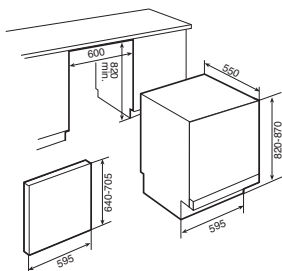

» myčky nádobí

NOVINKA

- Plně integrovaná myčka
- Panel s protitiskovou úpravou
- Kapacita 12 sad nádobí
- Elektronické ovládání ve dvířkách, LED displej
- Úplný systém AQUASTOP
- 9 programů
- Rychlý program, ekonomický program
- Odložený start 1–24
- 3 nastavení změkčení vody
- Mikrofiltrace
- Krytá topná spirála
- Systém 3 v 1
- Energie / mytí / sušení: A / A / A
- Hlučnost 49 db
- Spotřeba energie / vody: 1,05 kW / 16 l

Provedení	Kód	Cena
Vestavba	40782120	

NOVINKA

- Plně integrovaná myčka
- Kapacita 8 sad nádobí
- Elektronické ovládání ve dvířkách, LED displej
- Systém AQUASTOP
- 9 programů
- Rychlý program, ekonomický program
- Odložený start 1–24
- 3 nastavení změkčení vody
- Mikrofiltrace
- Krytá topná spirála
- Systém 3 v 1
- Energie / mytí / sušení: A / A / A
- Hlučnost 49 db
- Spotřeba energie / vody: 0,75 kW / 13 l

Provedení	Kód	Cena
Vestavba	40782140	

NOVINKA

- Vestavná myčka s nerezovým panelem
- Elektronický kontrolní panel
- Kapacita 12 sad nádobí
- 5 programů, 4 teploty mytí (45, 55, 65, 70 °C)
- 3 výšky nastavení horního koše
- Ukazatel pro: zapnuto/vypnuto, nedostatek soli, vybraný program
- Akustický signál ukončení programu
- Systém 3 v 1
- 5 stupňů pro nastavení změkčení vody
- Skryté topné těleso • Sanitační program
3. oplach • ECO program
- Rychlý program (45 min.)
- Hlučnost 49 db • Úplný systém AQUASTOP
- Energie / mytí / sušení: A/A/A
- Spotřeba energie / vody: 1,05 kW / 12

Provedení	Kód	Cena
Vestavba	40716160	

v prodeji březen 2010