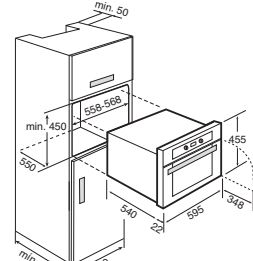

HK 800 | HK 700