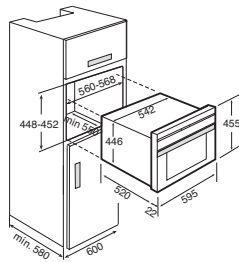

» compact

EXPRESSION

- Multifunkční trouba
- Objem 46 l
- Digitální dotykový panel ovládání
- Displej se zobrazením teploty
- Elektronická kontrola teploty
- 9 programů pro přípravu pokrmů
- Pizza program
- Výklopný Maxi gril
- Chladicí ventilátor se systémem smíšené komory
- Teleskopické pojezdy v jedné úrovni
- 4 úrovně umístění plechů
- Hluboký a mělký plech
- Pečící rošt
- Interior s úpravou crystal clean
- Otiskuvzdorná povrchová úprava
- Celoskleněná vnitřní dvířka s trojitým sklem
- Bezpečnostní spínač dveří
- Dětská pojistka
- Celkový příkon 2,9 kW

- Horkovzdušná trouba
- Objem 46 l
- 3 knoflíky na digitálním panelu ovládání
- Elektronická kontrola teploty
- 7 programů pro přípravu pokrmů
- Maxi gril
- Chladicí ventilátor se systémem smíšené komory
- Teleskopické pojezdy v jedné úrovni
- 4 úrovně umístění plechů
- Hluboký plech
- Pečící rošt
- Interior s úpravou crystal clean
- Otiskuvzdorná povrchová úprava
- Celoskleněná vnitřní dvířka s dvojitým sklem
- Celkový příkon 2,6 kW

NOVINKA

1. **Vestavný plně automatický kávovar**
2. Funkce: Espresso, napěnění mléka, spařovaná káva, horká voda
   - 30 programů
   - Digitální kontrolní panel
   - Tlak: 15 bar
   - Zásobník na kávová zrna (200 g)
   - Možnost nastavení podle velikosti kávových zrn
   - Zásobník na vodu (1,8 l)
   - Samočisticí funkce
   - Automatické odvápnění

NOVINKA

- Ohřívací zásuvka pro 6 jídelních souprav – maximálně 25 kg
- Rozměr 140 x 595 mm
- Ovladač termostatu za dvířky
- Rozsah teploty 30 – 80 ° C

Provedení	Kód	Cena
Nerez	41591020	

Provedení	Kód	Cena
Nerez	41591010	

Provedení	Kód	Cena
Nerez	41598020	

Provedení	Kód	Cena
CPX 15	41591910	
CP 15	41591900	

MCW 45 BIT