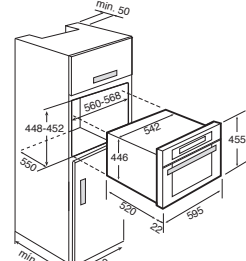

Kompaktní mikrovlnná trouba

Kompaktní mikrovlnné trouby 45 cm vysoké vynikají svým dokonalým estetickým vzhledem a vnitřkem z nerezavějící oceli. Mají objem 32 litrů a otočný talíř s průměrem 32 cm. Ve škále kompaktních mikrovlnných trub vyniká Combi MC 32 BIS, která nabízí běžné vybavení multifunkčních trub Teka zkombinované s výhodami mikrovlnných trub. Příslušenství vestavné mikrovlnné trouby Combi MC 32 BIS zahrnuje skleněný táč pro servírování pokrmů přímo na stůl a obdélníkový rošt pro položení forem nebo jiných nádob.

MC 32 BIS