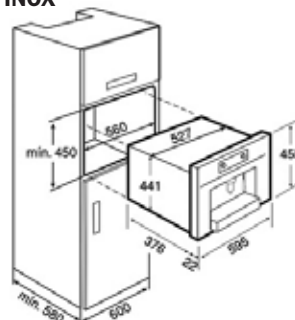

» compact

EXPRESSION

- Multifunkční trouba
- Objem 46 l
- Digitální dotykový panel ovládání
- Displej se zobrazením teploty
- Elektronická kontrola teploty
- 9 programů pro přípravu pokrmů
- Pizza program
- Výklopný Maxi gril
- Chladicí ventilátor se systémem smíšené komory
- Teleskopické pojezdy v jedné úrovni
- 4 úrovně umístění plechů
- Hluboký a mělký plech
- Pečící rošt
- Interior s úpravou crystal clean
- Otiskuvzdorná povrchová úprava
- Celoskleněná vnitřní dvířka s trojitým sklem
- Bezpečnostní spínač dveří
- Dětská pojistka
- Celkový příkon 2,9 kW

- Horkovzdušná trouba
- Objem 46 l
- 3 knoflíky na digitálním panelu ovládání
- Elektronická kontrola teploty
- 7 programů pro přípravu pokrmů
- Maxi gril
- Chladicí ventilátor se systémem smíšené komory
- Teleskopické pojezdy v jedné úrovni
- 4 úrovně umístění plechů
- Hluboký plech
- Pečící rošt
- Interior s úpravou crystal clean
- Otiskuvzdorná povrchová úprava
- Celoskleněná vnitřní dvířka s dvojitým sklem
- Celkový příkon 2,6 kW

NOVINKA

1. **Vestavný plně automatický kávovar**
2. Funkce: Espresso, napěnění mléka, spařovaná káva, horká voda
   - 30 programů
   - Digitální kontrolní panel
   - Tlak: 15 bar
   - Zásobník na kávová zrna (200 g)
   - Možnost nastavení podle velikosti kávových zrn
   - Zásobník na vodu (1,8 l)
   - Samočisticí funkce
   - Automatické odvápnění

NOVINKA

- Ohřívací zásuvka pro 6 jídelních souprav – maximálně 25 kg
- Rozměr 140 x 595 mm
- Ovladač termostatu za dvířky
- Rozsah teploty 30 – 80 ° C

Provedení	Kód	Cena
Nerez	41591020	

Provedení	Kód	Cena
Nerez	41591010	

Provedení	Kód	Cena
Nerez	41598020	

Provedení	Kód	Cena
CPX 15	41591910	
CP 15	41591900