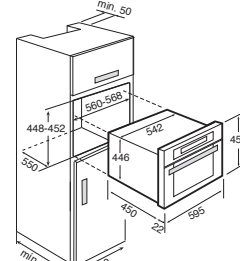

MW 32 BIT | 32 BIS