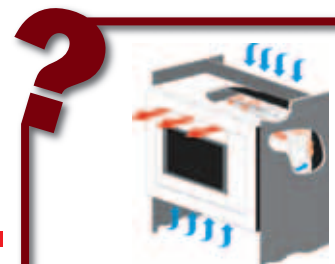

» mikrovlnné trouby

Protiotisková úprava nerezových ploch

Mikrovlny

Gril

Automatické rozmrazování podle času

Paměť pro přípravu pokrmů

Dětská pojistka

Mikrovlny a gril

Automatické rozmrazování podle hmotnosti potravin

Automatické rozmrazování podle hmotnosti a času

Quartz gril

EXPRESSION

NOVINKA

- Vestavná mikrovlnná trouba
- Objem 20 l
- Elektronický řídicí panel
- Digitální časovač, max. 90 min
- Funkce rychlého startu – 60 sek.
- 3 programy vaření a pečení
- 5 úrovní mikrovlnného ohřevu, 800 W
- Quartz gril, 1000 W
- Automatické nastavení rozmrazování podle hmotnosti nebo času
- Integrovaný otočný talíř (s možností vypnutí) Ø 24 cm
- 1grilovací rošt
- Nerezový interier
- Otiskuvzdorná povrchová úprava
- Dětská pojistka

Provedení	Kód	Cena
Nerez	40571100	

- Vestavná mikrovlnná trouba • Objem 18 l
- Digitální dotykový panel
- Digitální časovač, max. 90 min
- Funkce rychlého startu – 60 sek.
- Úsporný program
- 3 programy vaření a pečení
- 5 úrovní mikrovlnného ohřevu, 800 W
- Quartz gril, 1000 W
- Automatické nastavení rozmrazování podle hmotnosti nebo času
- Nucená cirkulace chladného vzduchu
- Integrovaný otočný talíř Ø 24 cm
- Nerezový interier
- Otiskuvzdorná povrchová úprava
- Dětská pojistka
- Rámeček je součástí dodávky

Provedení	Kód	Cena
Nerez	40578803	

- Vestavná mikrovlnná trouba
- Objem 18 l
- Elektronické ovládání
- Digitální časovač, max. 90 min
- Funkce rychlého startu – 60 sek.
- 3 programy vaření a pečení
- 5 úrovní mikrovlnného ohřevu, 800 W
- Quartz gril, 1000 W
- Automatické nastavení rozmrazování podle hmotnosti nebo času
- Nucená cirkulace chladného vzduchu
- Integrovaný otočný talíř Ø 24 cm
- Nerezový interier
- Otiskuvzdorná povrchová úprava
- Dětská pojistka
- Rámeček je součástí dodávky

Provedení	Kód	Cena
Nerez	40578503