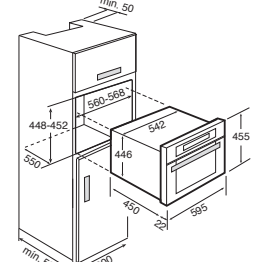

» compact

EXPRESSION

- Multifunkční trouba
- Objem 46 l
- Digitální dotykový panel ovládání
- Displej se zobrazením teploty
- Elektronická kontrola teploty
- 9 programů pro přípravu pokrmů
- Pizza program
- Výklopný Maxi gril
- Chladicí ventilátor se systémem smíšené komory
- Teleskopické pojezdy v jedné úrovni
- 4 úrovně umístění plechů
- Hluboký a mělký plech
- Pečící rošt
- Interior s úpravou crystal clean
- Otiskuvzdorná povrchová úprava
- Celoskleněná vnitřní dvířka s trojitým sklem
- Bezpečnostní spínač dveří
- Dětská pojistka
- Celkový příkon 2,9 kW

- Horkovzdušná trouba
- Objem 46 l
- 3 knoflíky na digitálním panelu ovládání
- Elektronická kontrola teploty
- 7 programů pro přípravu pokrmů
- Maxi gril
- Chladicí ventilátor se systémem smíšené komory
- Teleskopické pojezdy v jedné úrovni
- 4 úrovně umístění plechů
- Hluboký plech
- Pečící rošt
- Interior s úpravou crystal clean
- Otiskuvzdorná povrchová úprava
- Celoskleněná vnitřní dvířka s dvojitým sklem
- Celkový příkon 2,6 kW

NOVINKA

1. **Vestavný plně automatický kávovar**
2. Funkce: Espresso, napěnění mléka, spařovaná káva, horká voda
   - 30 programů
   - Digitální kontrolní panel
   - Tlak: 15 bar
   - Zásobník na kávová zrna (200 g)
   - Možnost nastavení podle velikosti kávových zrn
   - Zásobník na vodu (1,8 l)
   - Samočisticí funkce
   - Automatické odvápnění

NOVINKA

- Ohřívací zásuvka pro 6 jídelních souprav – maximálně 25 kg
- Rozměr 140 x 595 mm
- Ovladač termostatu za dvířky
- Rozsah teploty 30 – 80 ° C

Provedení	Kód	Cena
Nerez	41591020	

Provedení	Kód	Cena
Nerez	41591010	

Provedení	Kód	Cena
Nerez	41598020	

Provedení	Kód	Cena
CPX 15	41591910	
CP 15	41591900	

HK 930 S