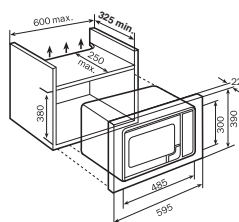

TMW 20.2 BI | 18 BI