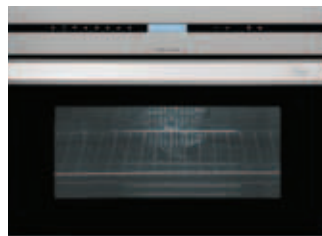

## EXPRESSION

**MCX 45 BIT**

**NOVINKA**

- Kombinovaná mikrovlnná trouba s multifunkčním pečením
- Objem 32 l • Výklopný gril (1500 W)
- Řídicí panel s digitálním dotykovým ovládáním
- Digitální časovač (0-99 min.)
- 6 programů pro přípravu pokrmů
- 6 stupňů výkonu mikrovln (1000 W)
- Paměť pro 3 pracovní postupy • Rychloohřev
- Automatické nastavení rozmrazování podle hmotnosti nebo času
- Integrovaný otočný talíř (s možností vypnutí) Ø 32 cm
- Nucená cirkulace chladného vzduchu
- 4 úrovně umístění plechů
- Plech na pečení • Teflonová pečicí miska
- Rošt • Nerezový interiér
- Otiskuvzdorná povrchová úprava nerez
- Celoskleněné vnitřní dvířka (trojitě sklo)
- Dětská pojistka
- Celkový příkon 3,4 kW

## EXPRESSION

**HKX 790**

**NOVINKA**

- Multifunkční trouba
- Objem 46 l
- Řídicí panel s digitálním dotykovým ovládáním
- 14 programů pro přípravu pokrmů
- Automatický asistent při vaření se 17 recepty
- Pečící sonda
- Rychloohřev
- Výklopný Maxi gril
- Chladicí ventilátor se systémem směsné komory
- Teleskopické pojezdy v jedné úrovni
- 4 úrovně umístění plechů
- Hluboký plech
- Pečící rošt
- Interiér s úpravou crystal clean
- Otiskuvzdorná povrchová úprava
- Celoskleněné vnitřní dvířka s trojitým sklem
- Bezpečnostní spínač dveří
- Dětská pojistka
- Celkový příkon 3,2 kW

### Vestavný otočný talíř

Otáčení talíře během přípravy pokrmů prinášejí lepší rozvod elektromagnetických vln a tudíž rychlejší a stejnoměrné vaření. Skutečnost, že je talíř vestavěn, umožňuje používat obdélníkové podnosy, aniž by bylo potřeba talíř zastavit.