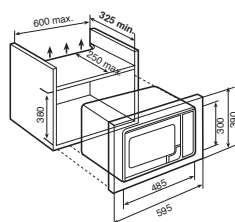

TMW 20.2 BIT | 20.2 BIS