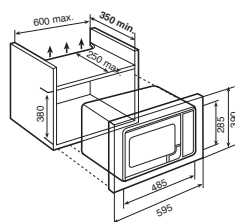

Vestavný otočný talíř

Otáčení talíře během přípravy pokrmů prinášejí lepší rozvod elektromagnetických vln a tudíž rychlejší a stejnoměrné vaření. Skutečnost, že je talíř vestavěn, umožňuje používat obdélníkové podnosy, aniž by bylo potřeba talíř zastavit.

MWX 22 BIS