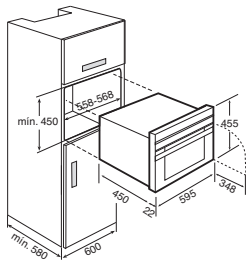

NOVINKA

- Ohřívací zásuvka pro 6 jídelních souprav – maximálně 25 kg
- Rozměr 140 x 595 mm
- Ovladač termostatu za dvířky
- Rozsah teploty 30 – 80 ° C

Provedení	Kód	Cena
Nerez	41591020	

Provedení	Kód	Cena
Nerez	41591010	

Provedení	Kód	Cena
Nerez	41598020	

Provedení	Kód	Cena
CPX 15	41591910	
CP 15	41591900	

HKX 960 S