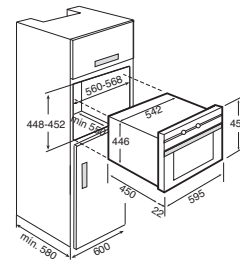

» compact

EXPRESSION

- Multifunkční trouba
- Objem 46 l
- Digitální dotykový panel ovládání
- Displej se zobrazením teploty
- Elektronická kontrola teploty
- 9 programů pro přípravu pokrmů
- Pizza program
- Výklopný Maxi gril
- Chladicí ventilátor se systémem smíšené komory
- Teleskopické pojezdy v jedné úrovni
- 4 úrovně umístění plechů
- Hluboký a mělký plech
- Pečící rošt
- Interior s úpravou crystal clean
- Otiskuvzdorná povrchová úprava
- Celoskleněná vnitřní dvířka s trojitým sklem
- Bezpečnostní spínač dveří
- Dětská pojistka
- Celkový příkon 2,9 kW

- Horkovzdušná trouba
- Objem 46 l
- 3 knoflíky na digitálním panelu ovládání
- Elektronická kontrola teploty
- 7 programů pro přípravu pokrmů
- Maxi gril
- Chladicí ventilátor se systémem smíšené komory
- Teleskopické pojezdy v jedné úrovni
- 4 úrovně umístění plechů
- Hluboký plech
- Pečící rošt
- Interior s úpravou crystal clean
- Otiskuvzdorná povrchová úprava
- Celoskleněná vnitřní dvířka s dvojitým sklem
- Celkový příkon 2,6 kW

NOVINKA

1. **Vestavný plně automatický kávovar**
2. Funkce: Espresso, napěnění mléka, spařovaná káva, horká voda
   - 30 programů
   - Digitální kontrolní panel
   - Tlak: 15 bar
   - Zásobník na kávová zrna (200 g)
   - Možnost nastavení podle velikosti kávových zrn
   - Zásobník na vodu (1,8 l)
   - Samočisticí funkce
   - Automatické odvápnění

NOVINKA

- Ohřívací zásuvka pro 6 jídelních souprav – maximálně 25 kg
- Rozměr 140 x 595 mm
- Ovladač termostatu za dvířky
- Rozsah teploty 30 – 80 ° C

Provedení	Kód	Cena
Nerez	41591020	

Provedení	Kód	Cena
Nerez	41591010	

Provedení	Kód	Cena
Nerez	41598020	

Provedení	Kód	Cena
CPX 15	41591910	
CP 15	41591900	

MWX 45 BIS