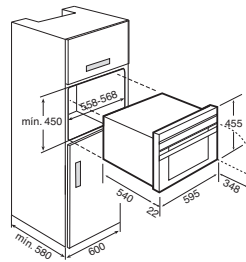

» compact

EXPRESSION

- Multifunkční trouba
- Objem 46 l
- Digitální dotykový panel ovládání
- Displej se zobrazením teploty
- Elektronická kontrola teploty
- 9 programů pro přípravu pokrmů
- Pizza program
- Výklopný Maxi gril
- Chladicí ventilátor se systémem smíšené komory
- Teleskopické pojezdy v jedné úrovni
- 4 úrovně umístění plechů
- Hluboký a mělký plech
- Pečící rošt
- Interior s úpravou crystal clean
- Otiskuvzdorná povrchová úprava
- Celoskleněná vnitřní dvířka s trojitým sklem
- Bezpečnostní spínač dveří
- Dětská pojistka
- Celkový příkon 2,9 kW

- Horkovzdušná trouba
- Objem 46 l
- 3 knoflíky na digitálním panelu ovládání
- Elektronická kontrola teploty
- 7 programů pro přípravu pokrmů
- Maxi gril
- Chladicí ventilátor se systémem smíšené komory
- Teleskopické pojezdy v jedné úrovni
- 4 úrovně umístění plechů
- Hluboký plech
- Pečící rošt
- Interior s úpravou crystal clean
- Otiskuvzdorná povrchová úprava
- Celoskleněná vnitřní dvířka s dvojitým sklem
- Celkový příkon 2,6 kW

NOVINKA

1. **Vestavný plně automatický kávovar**
2. Funkce: Espresso, napěnění mléka, spařovaná káva, horká voda
   - 30 programů
   - Digitální kontrolní panel
   - Tlak: 15 bar
   - Zásobník na kávová zrna (200 g)
   - Možnost nastavení podle velikosti kávových zrn
   - Zásobník na vodu (1,8 l)
   - Samočisticí funkce
   - Automatické odvápnění

NOVINKA

- Ohřívací zásuvka pro 6 jídelních souprav – maximálně 25 kg
- Rozměr 140 x 595 mm
- Ovladač termostatu za dvířky
- Rozsah teploty 30 – 80 ° C

Provedení	Kód	Cena
Nerez	41591020	

Provedení	Kód	Cena
Nerez	41591010	

Provedení	Kód	Cena
Nerez	41598020	

Provedení	Kód	Cena
CPX 15	41591910	
CP 15	41591900	

HKX 790