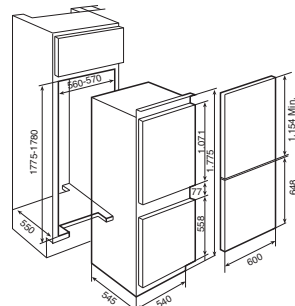

» vestavné chladničky

- Integrovaná mraznička pro spodní vestavbu
- Tlačítko rychlého zmrazování se světelným indikátorem
- Nastavitelné nožičky
- 1 kompresor
- Kapacita 96 l
- Rozměry: 820-900 x 596 x 545 mm
- Spotřeba energie: 0,8 kW / 24 hod.

Provedení	Kód	Cena
Vestavba*	40694010	

* do vyprání zásob

- Integrovaná monoklimatická chladnička pro spodní vestavbu
- Systém automatického rozmrazování
- Nastavitelné nožičky
- Skleněné police
- 1 kompresor
- Kapacita 144 l
- Rozměry: 820-900 x 596 x 545 mm
- Spotřeba energie: 0,38 kW / 24 hod.

Provedení	Kód	Cena
Vestavba	40693010	

- Integrovaná chladnička pro spodní vestavbu
- Systém automatického rozmrazování
- Nastavitelné nožičky
- Skleněné police
- Osvětlení
- 1 kompresor
- Kapacita 130 l (21 / 109 l)
- Rozměry: 820-900 x 596 x 545 mm
- Spotřeba energie: 0,57 kW / 24 hod.

Provedení	Kód	Cena
Vestavba	40695000	

TKI 325

Systém Coolflow

Systémem Coolflow Teka kombinuje elektronickou regulaci s ventilací, poskytuje tak rovnoměrný chlad uvnitř chladničky. Díky ventilátoru, který se nachází v horní části chladničky, systém umožňuje rovnoměrné rozšíření chladu po celém prostoru, zamezuje kondenzaci na sklech polic a ve srovnání s jinými systémy snižuje teplotu o jeden až dva stupně. Coolflow má zbytečně nižší spotřebu energie, navíc poskytuje lepší uchování potravin a vytváří rychleji chlad po otevření dveří. Díky ventilátoru vytvořená námraza kondenzuje a rychle stéká po zadním panelu.

Antibakteriální systém