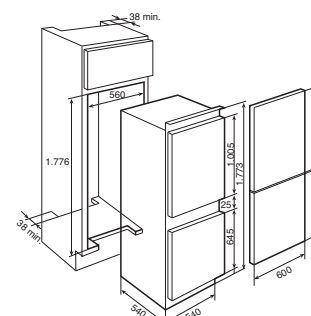

CI 340

Systém Coolflow

Systémem Coolflow Teka kombinuje elektronickou regulaci s ventilací, poskytuje tak rovnoměrný chlad uvnitř chladničky. Díky ventilátoru, který se nachází v horní části chladničky, systém umožňuje rovnoměrné rozšíření chladu po celém prostoru, zamezuje kondenzaci na sklech polic a ve srovnání s jinými systémy snižuje teplotu o jeden až dva stupně. Coolflow má zbytečně nižší spotřebu energie, navíc poskytuje lepší uchování potravin a vytváří rychleji chlad po otevření dveří. Díky ventilátoru vytvořená námraza kondenzuje a rychle stéká po zadním panelu.

Antibakteriální systém

Speciální povrch na bázi ionů stříbra, jak na stěnách vnitřku tak na dvířkách, zamezuje rozmnožování bakterií, mikroorganismů apod. a zabraňuje tvorbě nepříjemných pachů uvnitř chladničky. Tento systém Teka uchovává čerstvé a zdravé potraviny po delší dobu a zabraňuje výskytu nemocí jako je například salmonela nebo žloutenka. Naše nové chladničky typů side by side mají například 4 různé druhy protibakteriálního opatření: na těsnění, filtr protibakteriálního zápachu, ionizátor nebo generátor ionů a pokrytí nanocístečím stříbra.

Systém Fuzzy Logic

Systém „Fuzzy Logic“ nebo „Eco-Fuzzy“ automaticky umožňuje neustálou a přesnou kontrolu teploty, aniž by ji musel nastavit uživatel. Jedná o elektronickou kontrolu, která reguluje teplotu prostřednictvím samostatných senzorů rozmístěných po celé chladničce. Veškeré teplotní údaje, teploty venkovní i vnitřní, jsou sebrány elektronickou kontrolkou, která reguluje vstup studeného vzduchu a přesně stanovuje pro každé oddělení chladničky odlišnou teplotu.