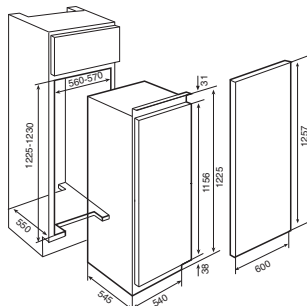

» vestavné chladničky

- Integrovaná mraznička pro spodní vestavbu
- Tlačítko rychlého zmrazování se světelným indikátorem
- Nastavitelné nožičky
- 1 kompresor
- Kapacita 96 l
- Rozměry: 820-900 x 596 x 545 mm
- Spotřeba energie: 0,8 kW / 24 hod.

Provedení	Kód	Cena
Vestavba*	40694010	

* do vyprání zásob

- Integrovaná monoklimatická chladnička pro spodní vestavbu
- Systém automatického rozmrazování
- Nastavitelné nožičky
- Skleněné police
- 1 kompresor
- Kapacita 144 l
- Rozměry: 820-900 x 596 x 545 mm
- Spotřeba energie: 0,38 kW / 24 hod.

Provedení	Kód	Cena
Vestavba	40693010	

- Integrovaná chladnička pro spodní vestavbu
- Systém automatického rozmrazování
- Nastavitelné nožičky
- Skleněné police
- Osvětlení
- 1 kompresor
- Kapacita 130 l (21 / 109 l)
- Rozměry: 820-900 x 596 x 545 mm
- Spotřeba energie: 0,57 kW / 24 hod.

Provedení	Kód	Cena
Vestavba	40695000	

TKI 215

Systém Coolflow

Systémem Coolflow Teka kombinuje elektronickou regulaci s ventilací, poskytuje tak rovnoměrný chlad uvnitř chladničky. Díky ventilátoru, který se nachází v horní části chladničky, systém umožňuje rovnoměrné rozšíření chladu po celém prostoru, zamezuje kondenzaci na sklech polic a ve srovnání s jinými systémy snižuje teplotu o jeden až dva stupně. Coolflow má zbytečně nižší spotřebu energie, navíc poskytuje lepší uchování potravin a vytváří rychleji chlad po otevření dveří. Díky ventilátoru vytvořená námraza kondenzuje a rychle stéká po zadním panelu.

Antibakteriální systém