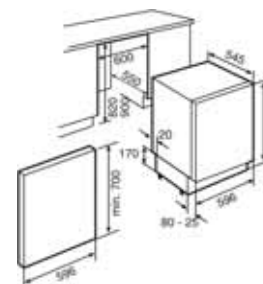

**TGI 120.1 D
TKI 145.1 D | TFI 130 D**