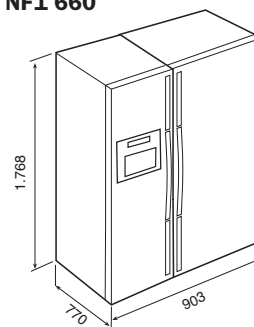

Provedení	Kód	Cena
Nerez	40698000	

NF1 340 D

NOVINKA

- Volně stojící kombinovaná chladnička s mrazničkou
- Titanový povrch dveří s protiotiskovou úpravou
- NO FROST systém (mrazničky a chladničky)
- Elektronický ovládací panel
- Automatické odmrazování chladničky a mrazničky
- Přepínač pro rychlé zmrazování
- VAC funkce
- Nastavitelné police z bezpečnostního skla
- 2 zásuvky pro potraviny
- Podnos pro led
- Ukazatel pro: zapnuto / vypnuto a rychlé zmrazování
- Vnitřní světlo
- Záměnné otevírání dveří
- **** Mraznička
- Energetická třída: A
- Celkový hrubý objem: 332 litrů
- Čistá kapacita: 85 (mraznička), 208 (chladnička)
- Rozměry: 1869 x 600 x 634 mm
- Spotřeba energie: 1,00 kW / 24 hod.

Provedení	Kód	Cena
Nerez	40662610	

NF1 660

TSE 342

TSE 342

» vestavné chladničky

TKI 215

NOVINKA

- Integrované lednička • Posuvných dveří
- Automatické odmrazování v lednici
- Nastavitelné police bezpečnostní sklo
- Potravinové zásuvky • Vnitřní světlo
- Záměnné otevírání dveří
- **** Mraznička
- Energetická třída: A
- Celkový hrubý objem: 203 litrů
- Čistá kapacita: 17 (mraznička), 183 (chladnička)
- Rozměry (v / š / d v mm): 1225 x 540 x 545
- Spotřeba energie: 0,71 kW / 24 hod.