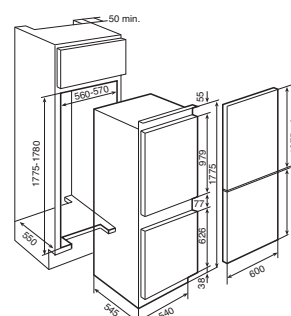

» vestavné chladničky

- Integrovaná mraznička pro spodní vestavbu
- Tlačítko rychlého zmrazování se světelným indikátorem
- Nastavitelné nožičky
- 1 kompresor
- Kapacita 96 l
- Rozměry: 820-900 x 596 x 545 mm
- Spotřeba energie: 0,8 kW / 24 hod.

Provedení	Kód	Cena
Vestavba*	40694010	

* do vyprání zásob

- Integrovaná monoklimatická chladnička pro spodní vestavbu
- Systém automatického rozmrazování
- Nastavitelné nožičky
- Skleněné police
- 1 kompresor
- Kapacita 144 l
- Rozměry: 820-900 x 596 x 545 mm
- Spotřeba energie: 0,38 kW / 24 hod.

Provedení	Kód	Cena
Vestavba	40693010	

- Integrovaná chladnička pro spodní vestavbu
- Systém automatického rozmrazování
- Nastavitelné nožičky
- Skleněné police
- Osvětlení
- 1 kompresor
- Kapacita 130 l (21 / 109 l)
- Rozměry: 820-900 x 596 x 545 mm
- Spotřeba energie: 0,57 kW / 24 hod.

Provedení	Kód	Cena
Vestavba	40695000	

TKI 325 DD

Systém Coolflow

Systémem Coolflow Teka kombinuje elektronickou regulaci s ventilací, poskytuje tak rovnoměrný chlad uvnitř chladničky. Díky ventilátoru, který se nachází v horní části chladničky, systém umožňuje rovnoměrné rozšíření chladu po celém prostoru, zamezuje kondenzaci na sklech polic a ve srovnání s jinými systémy snižuje teplotu o jeden až dva stupně. Coolflow má zbytečně nižší spotřebu energie, navíc poskytuje lepší uchování potravin a vytváří rychleji chlad po otevření dveří. Díky ventilátoru vytvořená námraza kondenzuje a rychle stéká po zadním panelu.

Antibakteriální systém